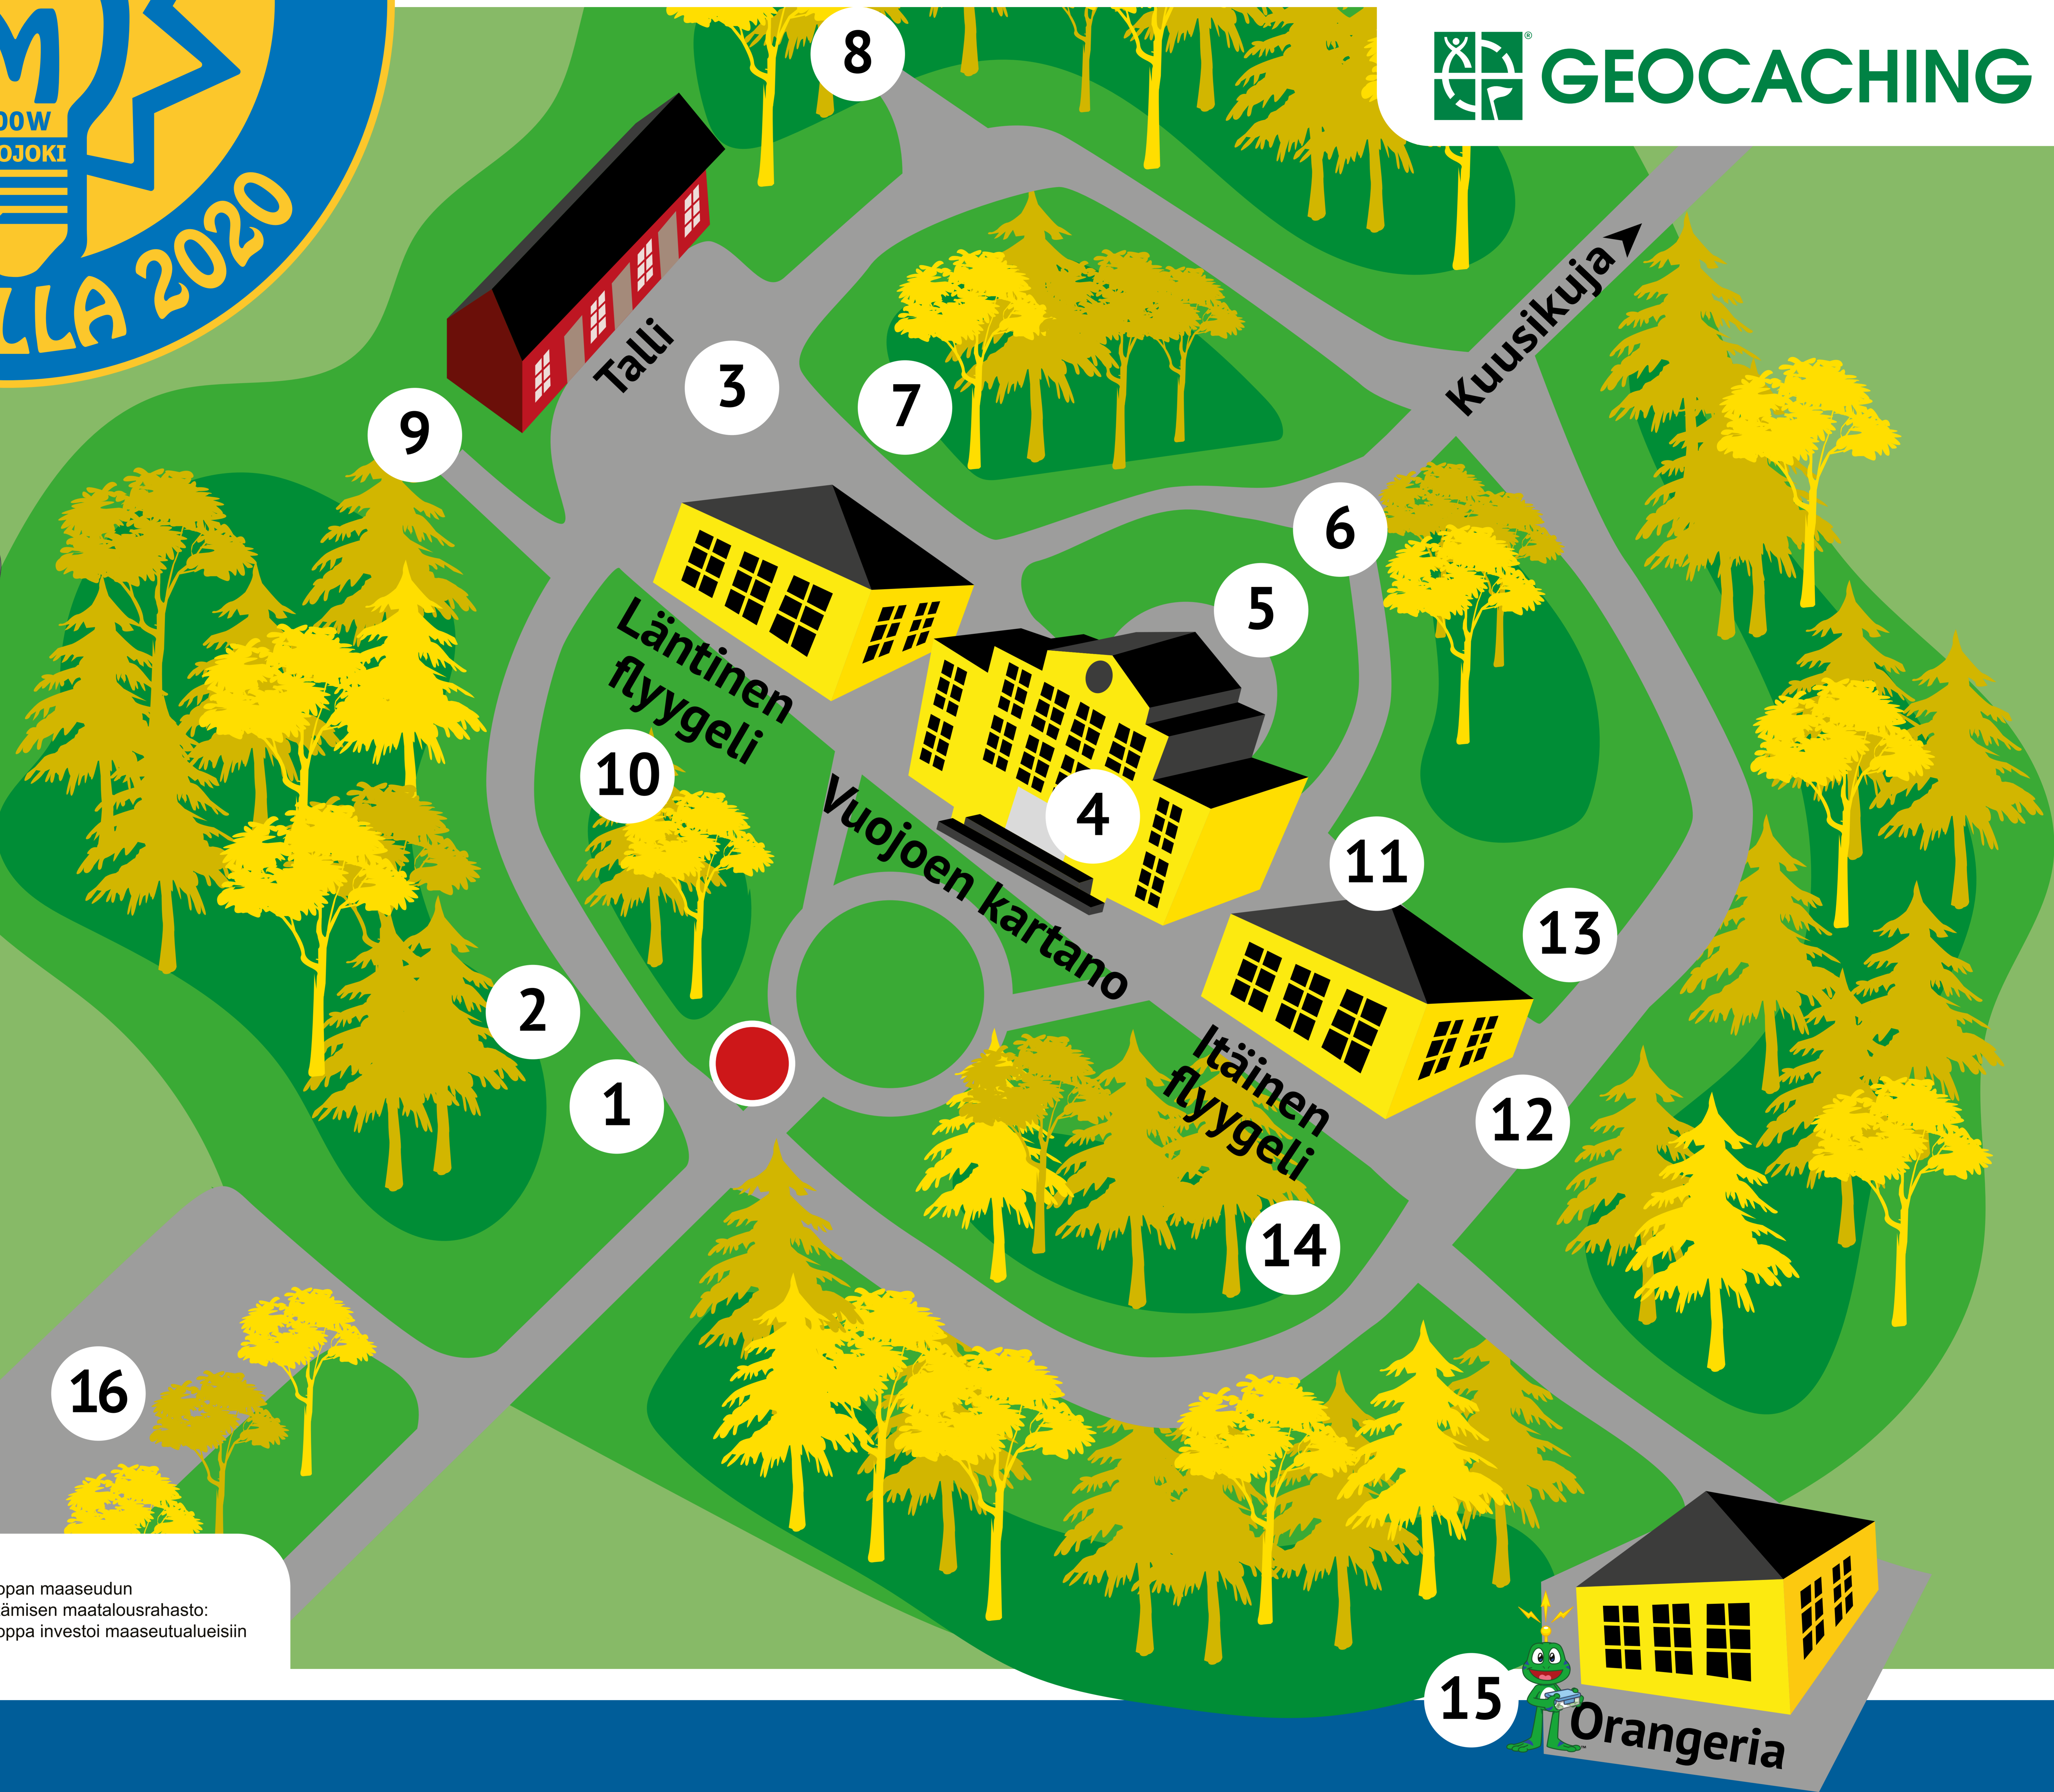

TERVETULOAA!

● Olet tässä

LEADER Ravakka LEADER Euroopan maaseudun kehittämisen maatalousrahasto: Eurooppa investoi maaseutualueisiin

- 1 Desinfointimahdollisuus, suojaimet
- 2 Nimikylttien jako MEGA-vieraille
- 3 Kartanon piharuokailu ja telta
- 4 Lounasruokailu Vuojoen Kartanon sisätiloissa
- 5 Info-piste ja lokikirja
- 6 Tapaa pioneirit ja kätkötarkastajat
- 7 Geokolikot ja kulkijat kiertoon
- 8 Oheislajiesittelynä metallinetsintä

- 9 Kontti-WC vierailijoille ja käsienspesupiste
- 10 Esiintymislava
- 11 Valokuvakilpailun finaalikuvat ja äänestys
- 12 Ensiapupiste ja INVA-WC
- 13 Kiven alla Oy
- 14 Kivipaja Korutasku
- 15 Find Signal the Frog® – Locationless in 2020
- 16 Pysäköinti